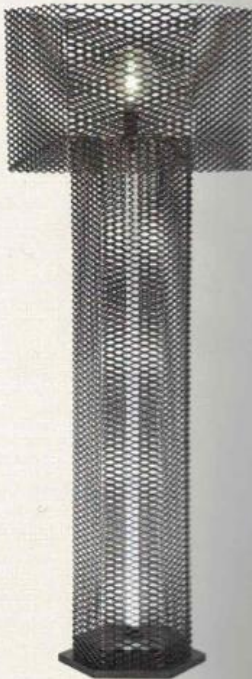

TONINO LAMBORGHINI CASA
DESIGN **UFFICIO PROGETTI**, ALPHA-
ONE, LAMPADA DA TERRA CON
STRUTTURA SU BASE ESAGONALE
E PARALUME IN METALLO CON
FINITURA LACCATA BRONZO
LUCIDO. DISPONIBILE ANCHE NELLA
VERSIONE DA TAVOLO. FLOOR LAMP
WITH STRUCTURE ON HEXAGONAL
BASE, SHADE IN METAL WITH GLOSSY
BRONZE LACQUER FINISH, ALSO
AVAILABLE IN THE TABLE VERSION
lamborghini-casa.com, formitalia.it

SINGOLA O DOPPI
CASSA AUDIO AL
DIALOGARE VIA
SPEAKER PER
GLI SCENARI LUM
MUSICA. OUTDOO
AVAILABLE IN FOR
SINGLE OR DOUBLE
AND INTERNAL. AL
CAN BE INTERIO
SPEAKERS VIA W
LIGHTING SCENAR
lucelight.it

ARTEMIDE DESIGN **BIG - BJARKE INGELS GROUP**
GOPLE, FAMIGLIA DI LAMPADE LA CUI FORMA
ELEMENTARE ESALTA LA BELLEZZA DEL VETRO LAVORATO
A MANO. OLTRE CHE DEL MODELLO DA TAVOLO, LA
COLLEZIONE SI ARRICCHISCE ANCHE DELLE VERSIONI DA
TERRA E MINI. FAMILY OF LAMPS WHOSE ELEMENTARY
FORM BRINGS OUT THE BEAUTY OF HANDCRAFTED GLASS.
THE COLLECTION INCLUDES TABLE, FLOOR AND MINI
MODELS. artemide.com

TACCHINI EDIZIONI, DESIGN **DAVID
DIEKSEN**, LUCID LIGHT, LAMPADA DA
TAVOLO CHE GIOCA SULLA PERCEZIONE
DELL'OSSERVATORE GRAZIE A UN
SOPRIFICATO EFFETTO LUMINOSO,
GENERATO DA UNA STRUTTURA IN
ACCIAIO E OTTONE CON ELEMENTI
LED. TABLE LAMP THAT PLAYS WITH THE
PERCEPTIONS OF THE OBSERVER THANKS
TO A SOPHISTICATED LUMINOUS EFFECT
GENERATED BY A STRUCTURE IN STEEL
AND BRASS, WITH LEDS. tacchini.it