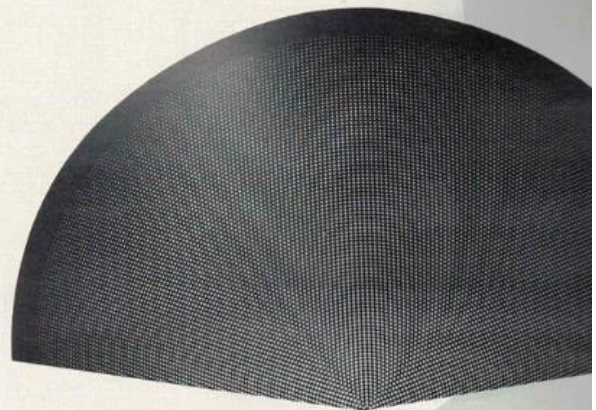

TONINO LAMBORGHINI CASA
DESIGN **UFFICIO PROGETTI**, ALPHA-
ONE, LAMPADA DA TERRA CON
STRUTTURA SU BASE ESAGONALE
E PARALUME IN METALLO CON
FINITURA LACCATA BRONZO
LUCIDO. DISPONIBILE ANCHE NELLA
VERSIONE DA TAVOLO. FLOOR LAMP
WITH STRUCTURE ON HEXAGONAL
BASE, SHADE IN METAL WITH GLOSSY
BRONZE LACQUER FINISH, ALSO
AVAILABLE IN THE TABLE VERSION
lamborghini-casa.com, formitalia.it

SINGOLA O DOPPI
CASSA AUDIO AL
DIALOGARE VIA
SPEAKER PER
GLI SCENARI LUM
MUSICA. OUTDOO
AVAILABLE IN FOR
SINGLE OR DOUBLE
AND INTERNAL. AL
CAN BE INTERIO
SPEAKERS VIA W
LIGHTING SCENAR
lucelight.it

ARTEMIDE DESIGN **BIG - BJARKE INGELS GROUP**
GOPLE, FAMIGLIA DI LAMPADE LA CUI FORMA
ELEMENTARE ESALTA LA BELLEZZA DEL VETRO LAVORATO
A MANO. OLTRE CHE DEL MODELLO DA TAVOLO, LA
COLLEZIONE SI ARRICCHISCE ANCHE DELLE VERSIONI DA
TERRA E MINI. FAMILY OF LAMPS WHOSE ELEMENTARY
FORM BRINGS OUT THE BEAUTY OF HANDCRAFTED GLASS.
THE COLLECTION INCLUDES TABLE, FLOOR AND MINI
MODELS. artemide.com

TACCHINI EDIZIONI, DESIGN **DAVID
DIEKSEN**, LUCID LIGHT, LAMPADA DA
TAVOLO CHE GIOCA SULLA PERCEZIONE
DELL'OSSERVATORE GRAZIE A UN
SOPRIFICATO EFFETTO LUMINOSO,
GENERATO DA UNA STRUTTURA IN
ACCIAIO E OTTONE CON ELEMENTI
LED. TABLE LAMP THAT PLAYS WITH THE
PERCEPTIONS OF THE OBSERVER THANKS
TO A SOPHISTICATED LUMINOUS EFFECT
GENERATED BY A STRUCTURE IN STEEL
AND BRASS, WITH LEDS. tacchini.it